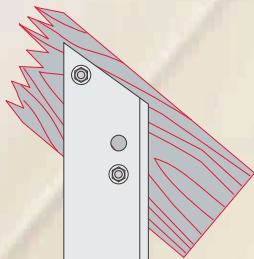

# HÜLSE-TRENDY

Hülsenmarkise mit engem  
Wandanschluss

**Vario Volant**  
optional lieferbar

in 150 und 200\* cm Höhe.  
Vario Volant für Anlagen  
bis 600 x 350 cm möglich.

Dachsparrenmontage

Deckenmontage

Diese hochwertige Hülsemarkise mit bündigem Wandanschluss bietet Ihnen den Komfort einer Kassettenmarkise:

- Das Tuch ist geschützt vor Feuchtigkeit und Verschmutzung durch Tuchabdeckschale, Dach und Rückwand.
- Die Micro-Abmessung von nur 200mm Tiefe und 178 mm Höhe sowie das abgerundete Design strahlt Eleganz und Kompaktheit aus. (max. Einzelfeldbreite 700 cm, max. Armlänge 400 cm).
- Ausfallprofil mit Doppelhohlkammer von großer Robustheit, mit integrierter Regenrinne, Wasserabfluss seitlich durch Endkappen; das Ausfallprofil schließt immer bündig an das Dach an.
- Verwendung eines 40 x 40 x 2 mm starken Konsolrohrs, verzinkt und pulverbeschichtet.
- Rostfreie Achsbolzen laufen in teflonbeschichteten Lagern.
- Schrauben aus Edelstahl.