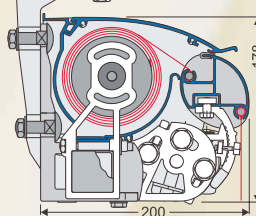

# HÜLSE-TRENDY

Hülsenmarkise mit engem  
Wandanschluss

**Vario Volant**  
optional lieferbar

in 150 und 200\* cm Höhe.  
Vario Volant für Anlagen  
bis 600 x 350 cm möglich.

Dachsparrenmontage

Deckenmontage

#### Der Ausfallprofilhalter

bildet die sichere Verbindung von Armen und Ausfallprofil und ermöglicht eine leichte Winkelverstellbarkeit. Ausfallprofil mit integrierter Regenrinne.

4

Hervorragend straffer Tuchsitz durch die extrem hohe Federspannung der Gelenkarme.