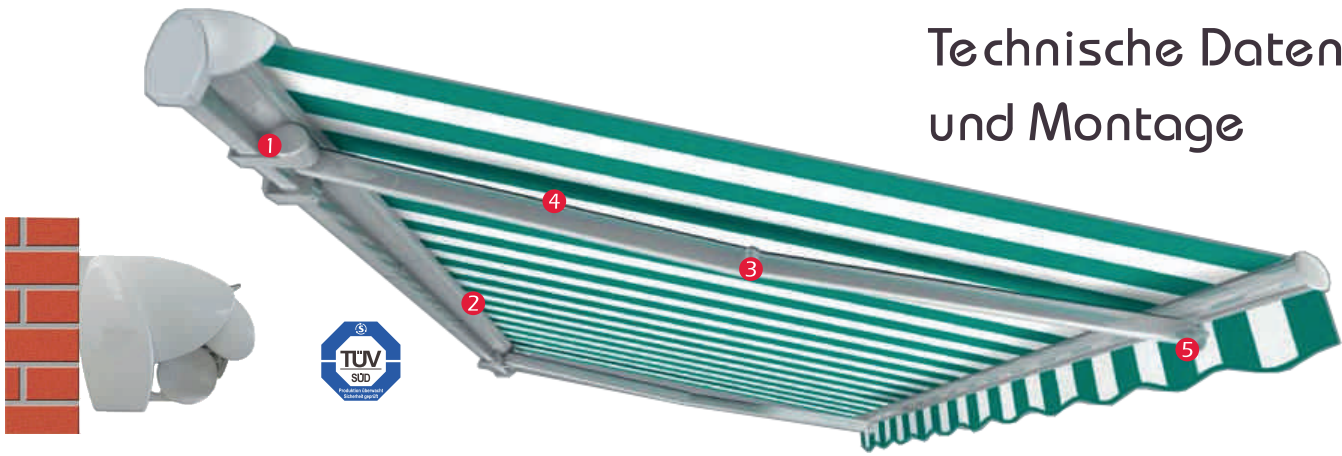

Technische Daten und Montage

Standardanlagen

Anlagenbreite

- bis 650 cm mit 2 Gelenkarmen
- bis 700 cm mit 3 Gelenkarmen
- bis 1300 cm, 2-teilig gekoppelt mit 4 Gelenkarmen
- bis 1950 cm, 3-teilig gekoppelt mit 6 Gelenkarmen

Armlängen

- 150/200/250/300/350/400 cm
- Sonderlängen auf Anfrage

Antrieb

Standardmäßig immer mit Kurbelantrieb, auf Wunsch (Mehrpreis) mit Motorantrieb lieferbar. Bei einteiligen Anlagen von 651-700 cm Breite, sowie Anlagen mit 3 Gelenkarmen sollten Elektromotoren gewählt werden.

Sonderausstattung (Mehrpreis) **

1. Sonnen- und Windwächter
2. Funkbedienung
3. Vario Volant (nicht mit Heizstrahler)
4. Lichteiste (nicht mit Heizstrahler)
5. Heizstrahler (nicht mit Vario Volant und Lichteiste)
6. Stützbeine

Gestellfarben

- Silber eloxiert €6/EV1, Detailelemente pulverbeschichtet: Silber RAL 9006
- Weiß RAL 9016 pulverbeschichtet
- Braun RAL 8077 pulverbeschichtet
- Sonderbeschichtung in allen RAL-Farben möglich (Mehrpreis)
- NCS, Metallic-Farben, alle anderen nicht-RAL Farben auf Anfrage