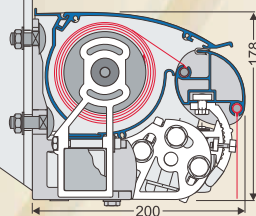

# HÜLSE-TRENDY

Hülsenmarkise mit engem  
Wandanschluss

**Vario Volant**  
optional lieferbar

in 150 und 200\* cm Höhe.  
Vario Volant für Anlagen  
bis 600 x 350 cm möglich.

Dachsparrenmontage

Deckenmontage

Diese hochwertige Hülsemarkise mit bündigem Wandanschluss bietet Ihnen den Komfort einer Kassettenmarkise:

- Das Tuch ist geschützt vor Feuchtigkeit und Verschmutzung durch Tuchabdeckschale, Dach und Rückwand.
- Die Micro-Abmessung von nur 200mm Tiefe und 178 mm Höhe sowie das abgerundete Design strahlt Eleganz und Kompaktheit aus. (max. Einzelfeldbreite 700 cm, max. Armlänge 400 cm).
- Ausfallprofil mit Doppelhohlkammer von großer Robustheit, mit integrierter Regenrinne, Wasserabfluss seitlich durch Endkappen; das Ausfallprofil schließt immer bündig an das Dach an.
- Verwendung eines 40 x 40 x 2 mm starken Konsolrohrs, verzinkt und pulverbeschichtet.
- Rostfreie Achsbolzen laufen in teflonbeschichteten Lagern.
- Schrauben aus Edelstahl.