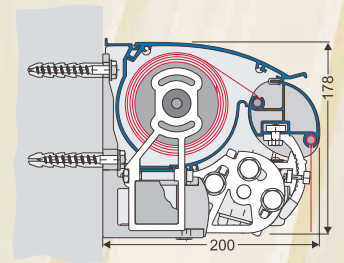

# HÜLSE-TRENDY

Hülsenmarkise mit engem  
Wandanschluss

**Vario Volant**  
optional lieferbar

in 150 und 200\* cm Höhe.  
Vario Volant für Anlagen  
bis 600 x 350 cm möglich.

Dachsparrenmontage

Deckenmontage

Diese hochwertige Hülsemarkise mit bündigem Wandanschluss bietet Ihnen den Komfort einer Kassettenmarkise:

- Das Tuch ist geschützt vor Feuchtigkeit und Verschmutzung durch Tuchabdeckschale, Dach und Rückwand.
- Die Micro-Abmessung von nur 200mm Tiefe und 178 mm Höhe sowie das abgerundete Design strahlt Eleganz und Kompaktheit aus. (max. Einzelfeldbreite 700 cm, max. Armlänge 400 cm).
- Ausfallprofil mit Doppelhohlkammer von großer Robustheit, mit integrierter Regenrinne, Wasserabfluss seitlich durch Endkappen; das Ausfallprofil schließt immer bündig an das Dach an.
- Verwendung eines 40 x 40 x 2 mm starken Konsolrohrs, verzinkt und pulverbeschichtet.
- Rostfreie Achsbolzen laufen in teflonbeschichteten Lagern.
- Schrauben aus Edelstahl.

#### Der Ausfallprofilhalter

bildet die sichere Verbindung von Armen und Ausfallprofil und ermöglicht eine leichte Winkelverstellbarkeit. Ausfallprofil mit integrierter Regenrinne.

4

Hervorragend straffer Tuchsitz durch die extrem hohe Federspannung der Gelenkarme.